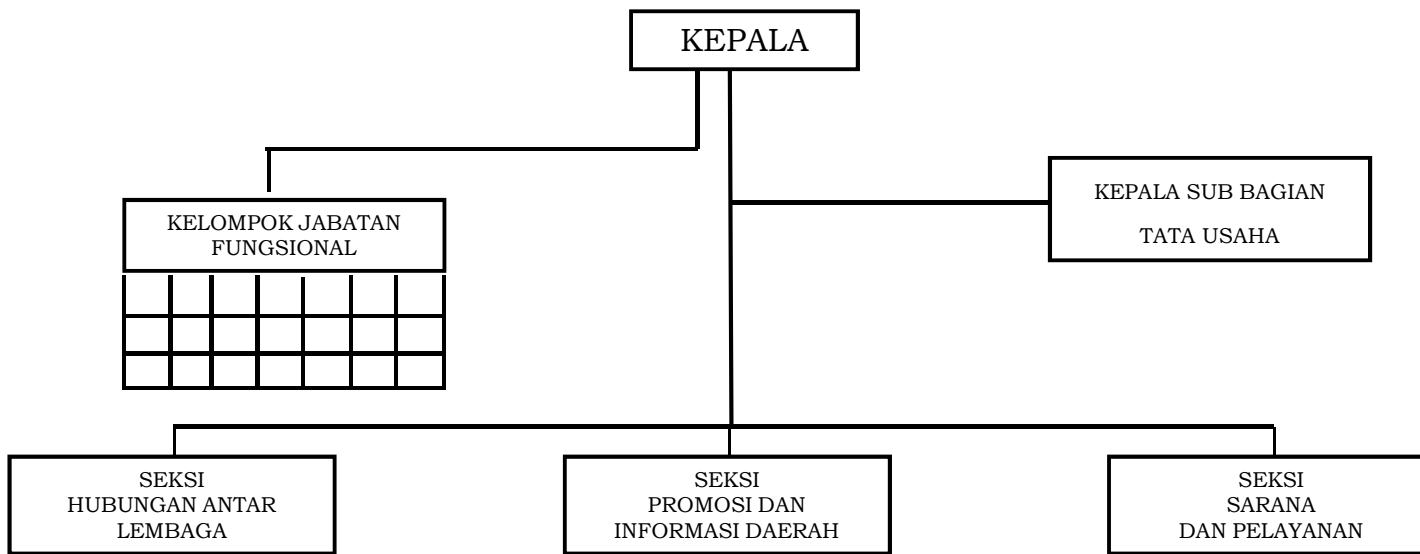

BAGAN STRUKTUR ORGANISASI
KANTOR PENGHUBUNG

LAMPIRAN XXX PERATURAN DAERAH PROVINSI BANTEN
NOMOR : 3 Tahun 2012
TANGGAL : 8 Agustus 2012

GUBERNUR BANTEN

TTD

RATU ATUT CHOSIYAH