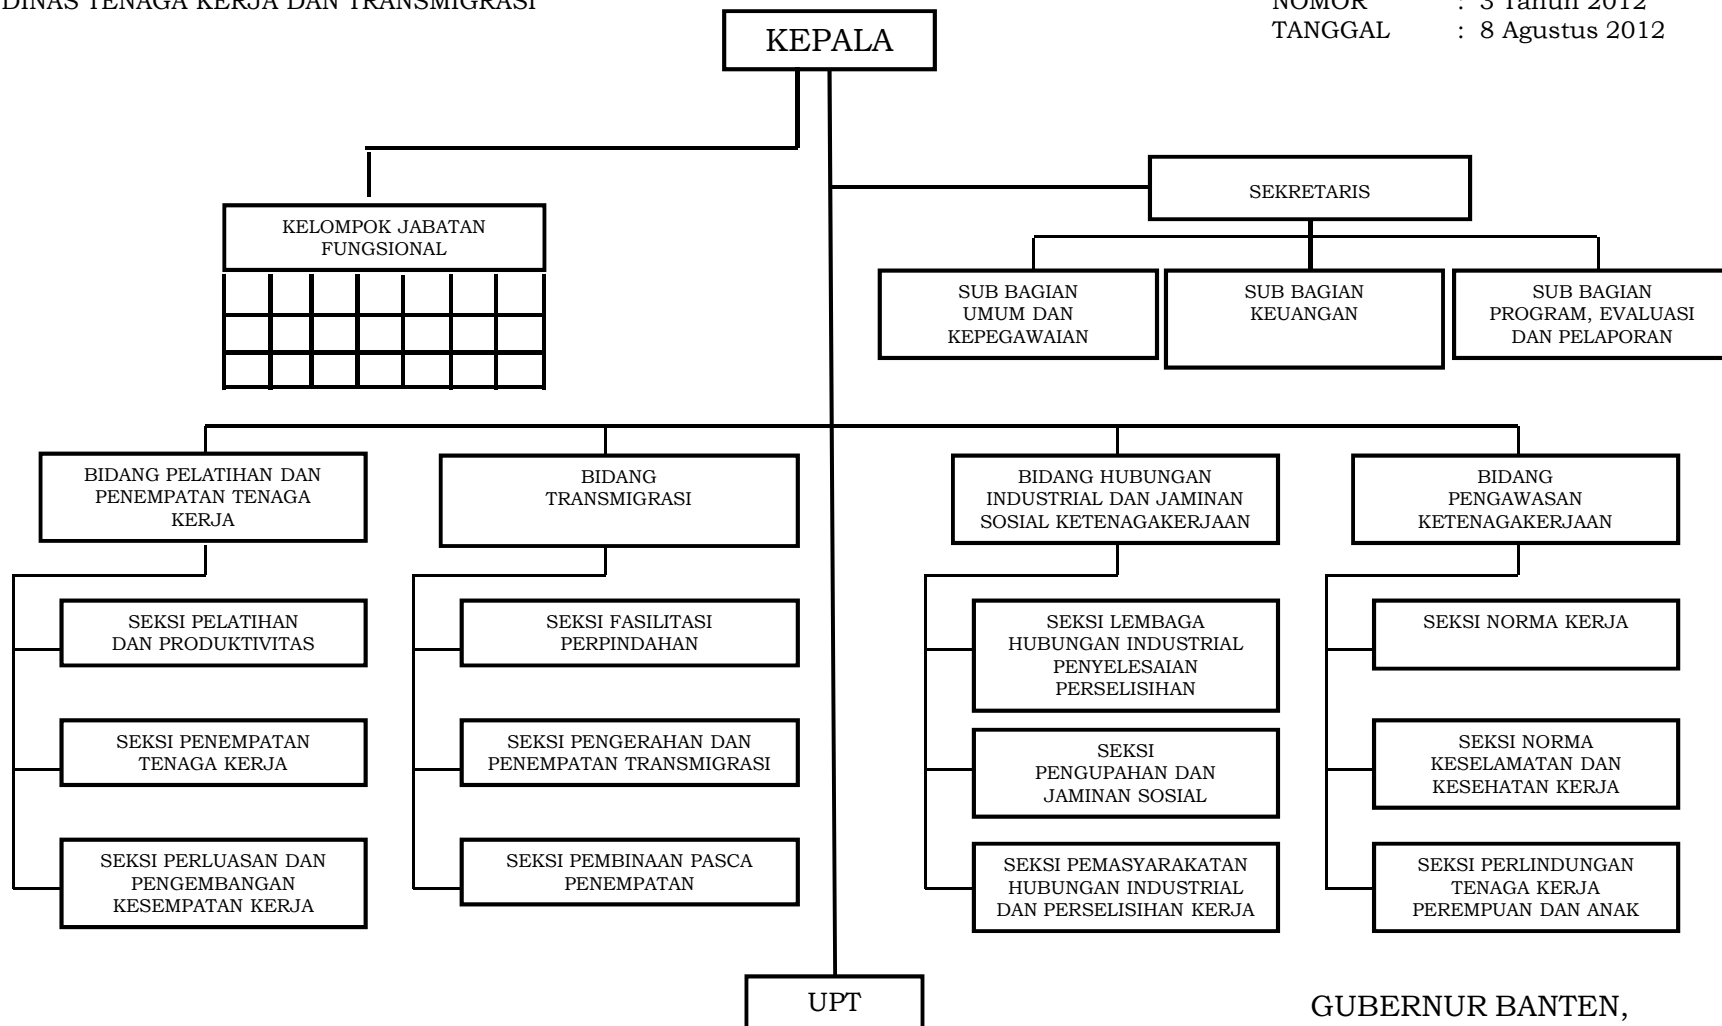

BAGAN STRUKTUR ORGANISASI
DINAS TENAGA KERJA DAN TRANSMIGRASI

LAMPIRAN XVII PERATURAN DAERAH PROVINSI BANTEN
NOMOR : 3 Tahun 2012
TANGGAL : 8 Agustus 2012

GUBERNUR BANTEN,

TTD

RATU ATUT CHOSIYAH