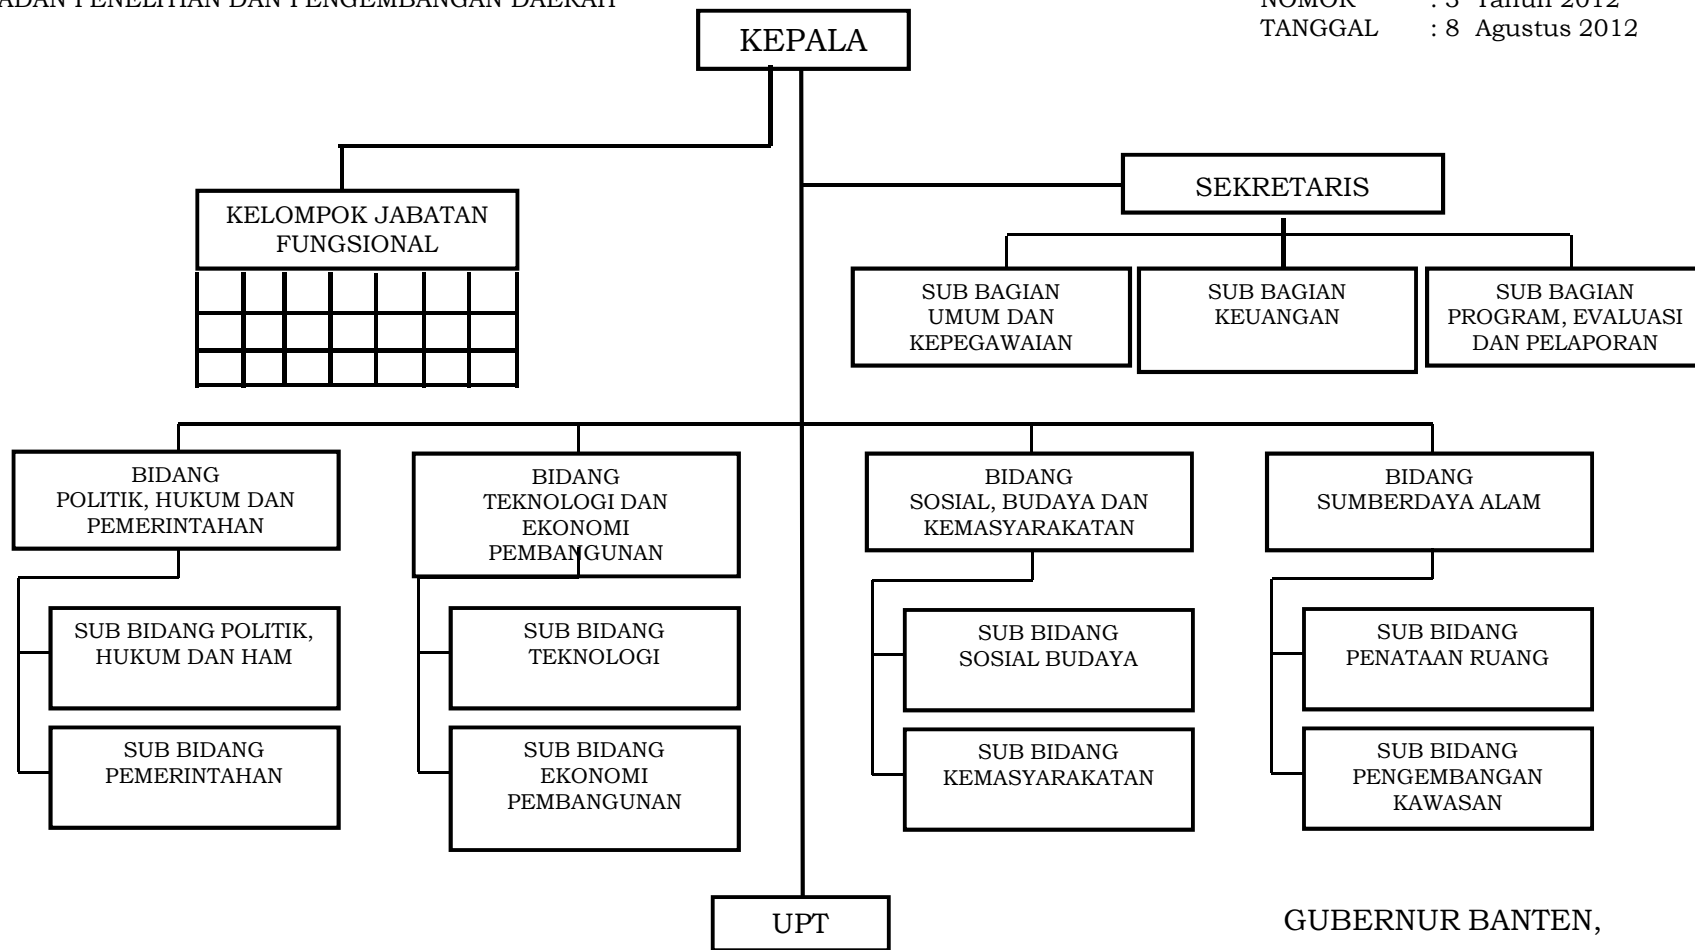

BAGAN STRUKTUR ORGANISASI
BADAN PENELITIAN DAN PENGEMBANGAN DAERAH

LAMPIRAN XXVII PERATURAN DAERAH PROVINSI BANTEN
NOMOR : 3 Tahun 2012
TANGGAL : 8 Agustus 2012

GUBERNUR BANTEN,

TTD

RATU ATUT CHOSIYAH