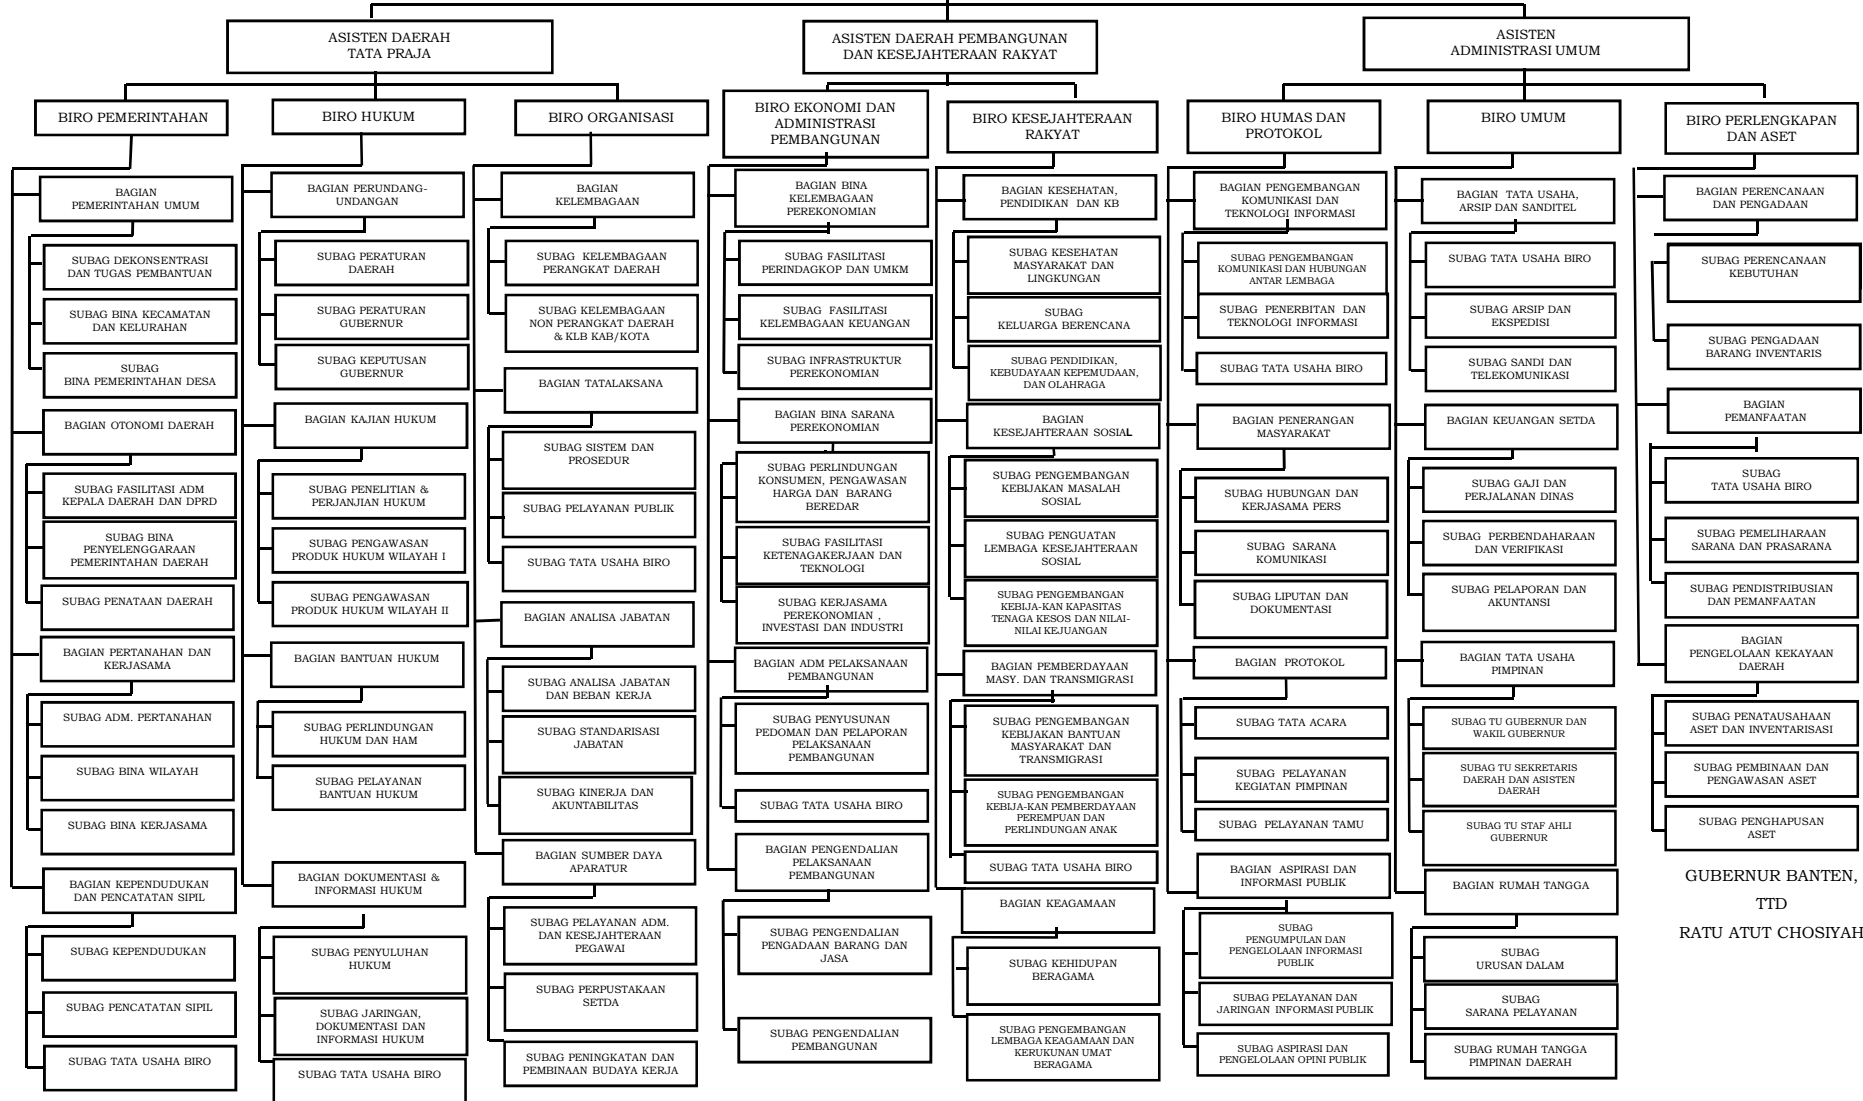

BAGAN STRUKTUR ORGANISASI  
SEKRETARIAT DAERAH

SEKRETARIS DAERAH

LAMPIRAN I PERATURAN DAERAH PROVINSIBANTEN  
NOMOR : 3 Tahun 2012  
TANGGAL : 8 Agustus 2012

KELOMPOK JABATAN FUNGSIONAL									

GUBERNUR BANTEN,  
TTD  
RATU ATUT CHOSIYAH