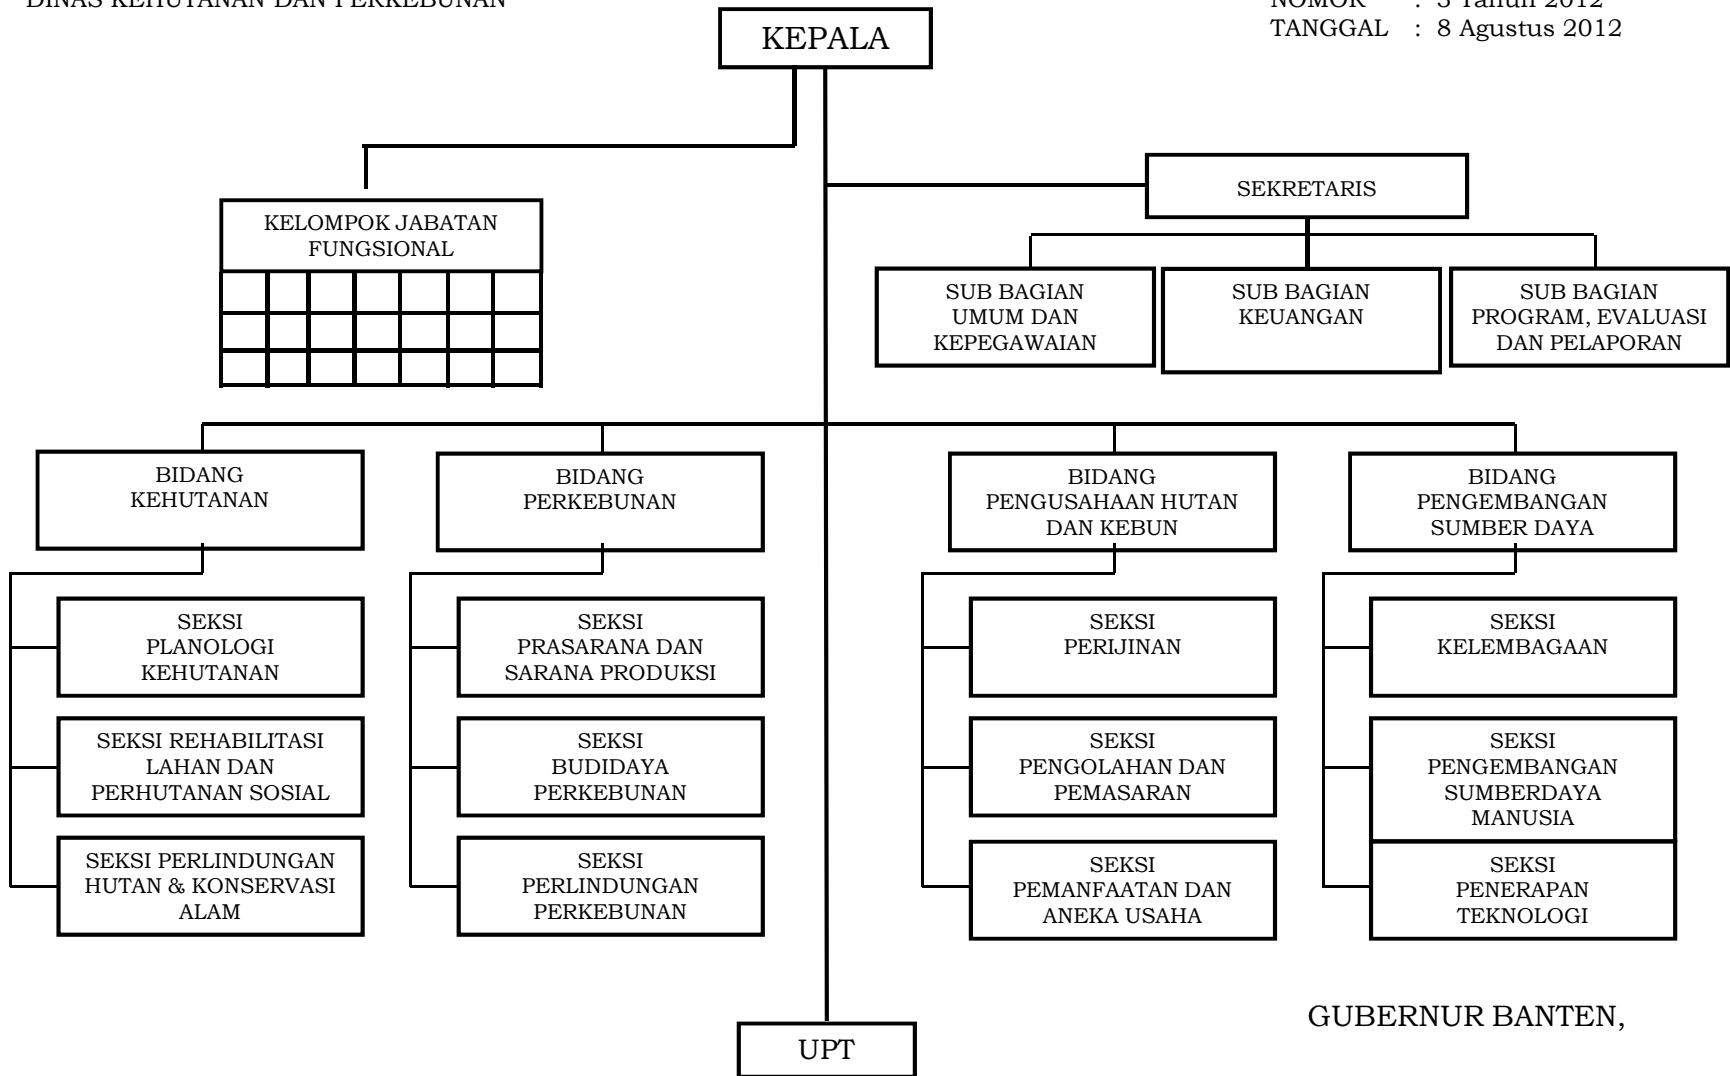

BAGAN STRUKTUR ORGANISASI  
DINAS KEHUTANAN DAN PERKEBUNAN

LAMPIRAN XI PERATURAN DAERAH PROVINSI BANTEN  
NOMOR : 3 Tahun 2012  
TANGGAL : 8 Agustus 2012

GUBERNUR BANTEN,

TTD

RATU ATUT CHOSIYAH