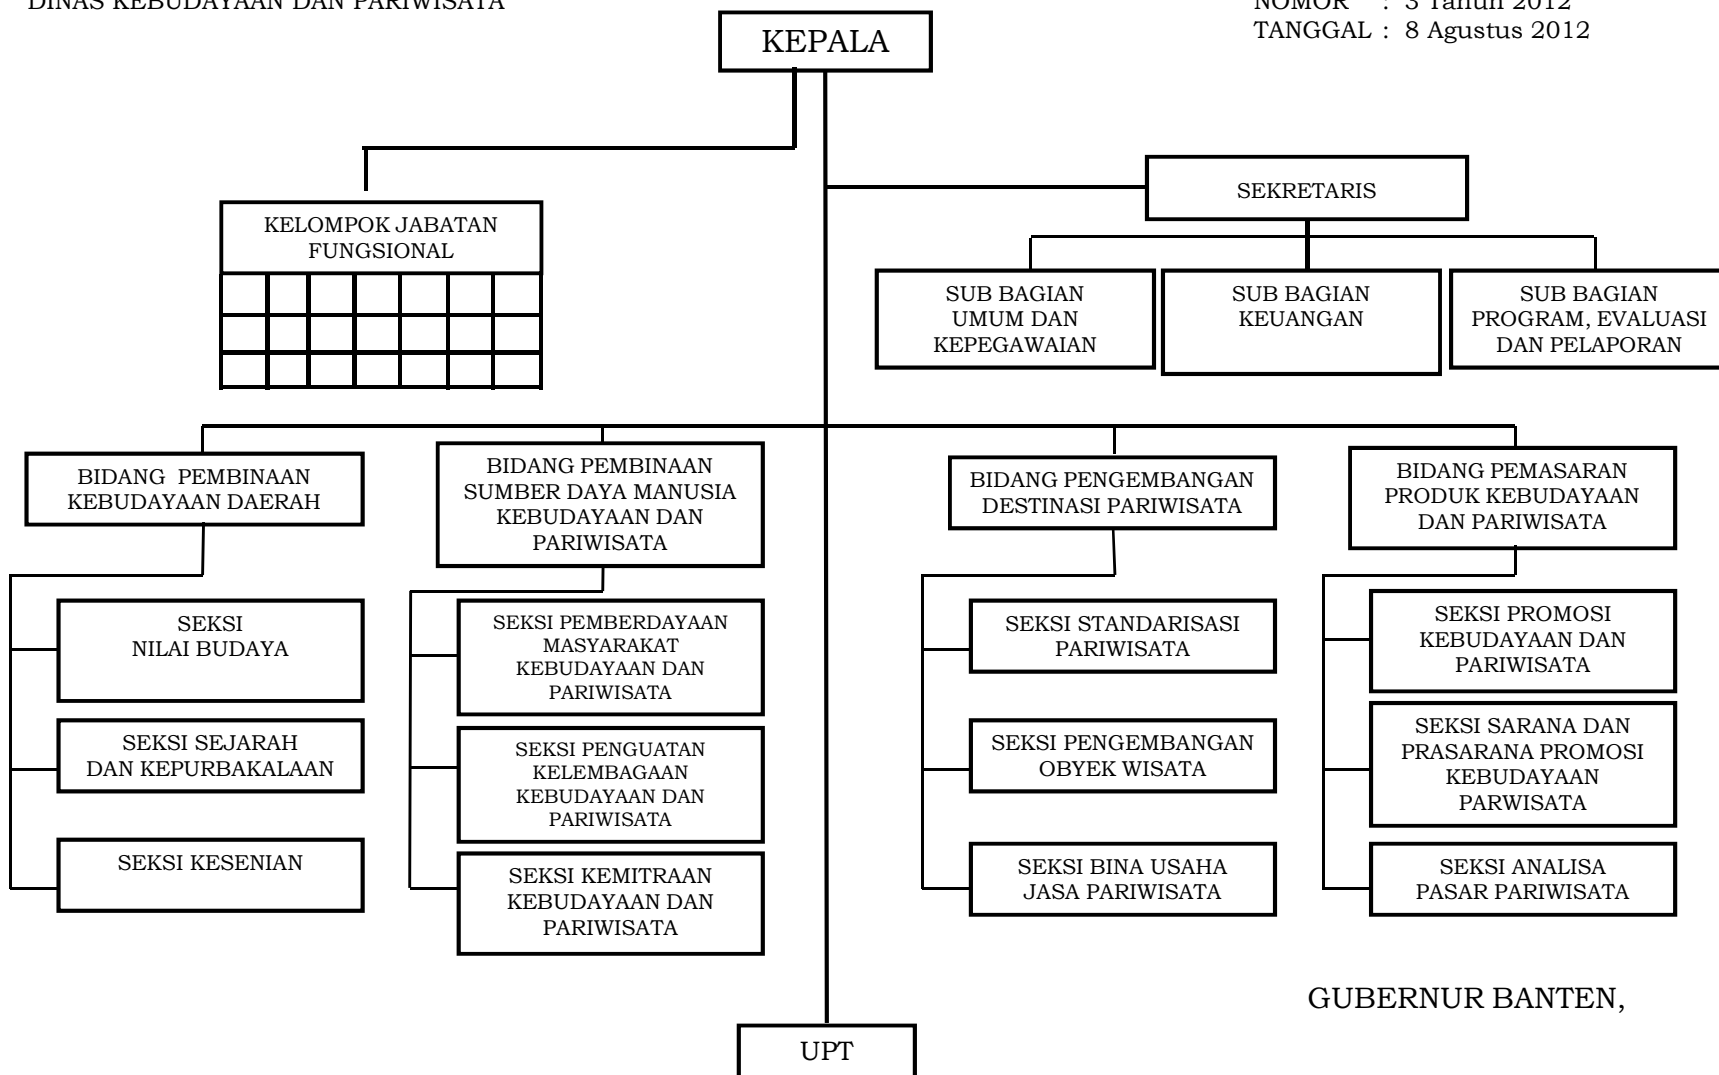

BAGAN STRUKTUR ORGANISASI
DINAS KEBUDAYAAN DAN PARIWISATA

LAMPIRAN XV PERATURAN DAERAH PROVINSI BANTEN
NOMOR : 3 Tahun 2012
TANGGAL : 8 Agustus 2012

GUBERNUR BANTEN,

TTD

RATU ATUT CHOSIYAH