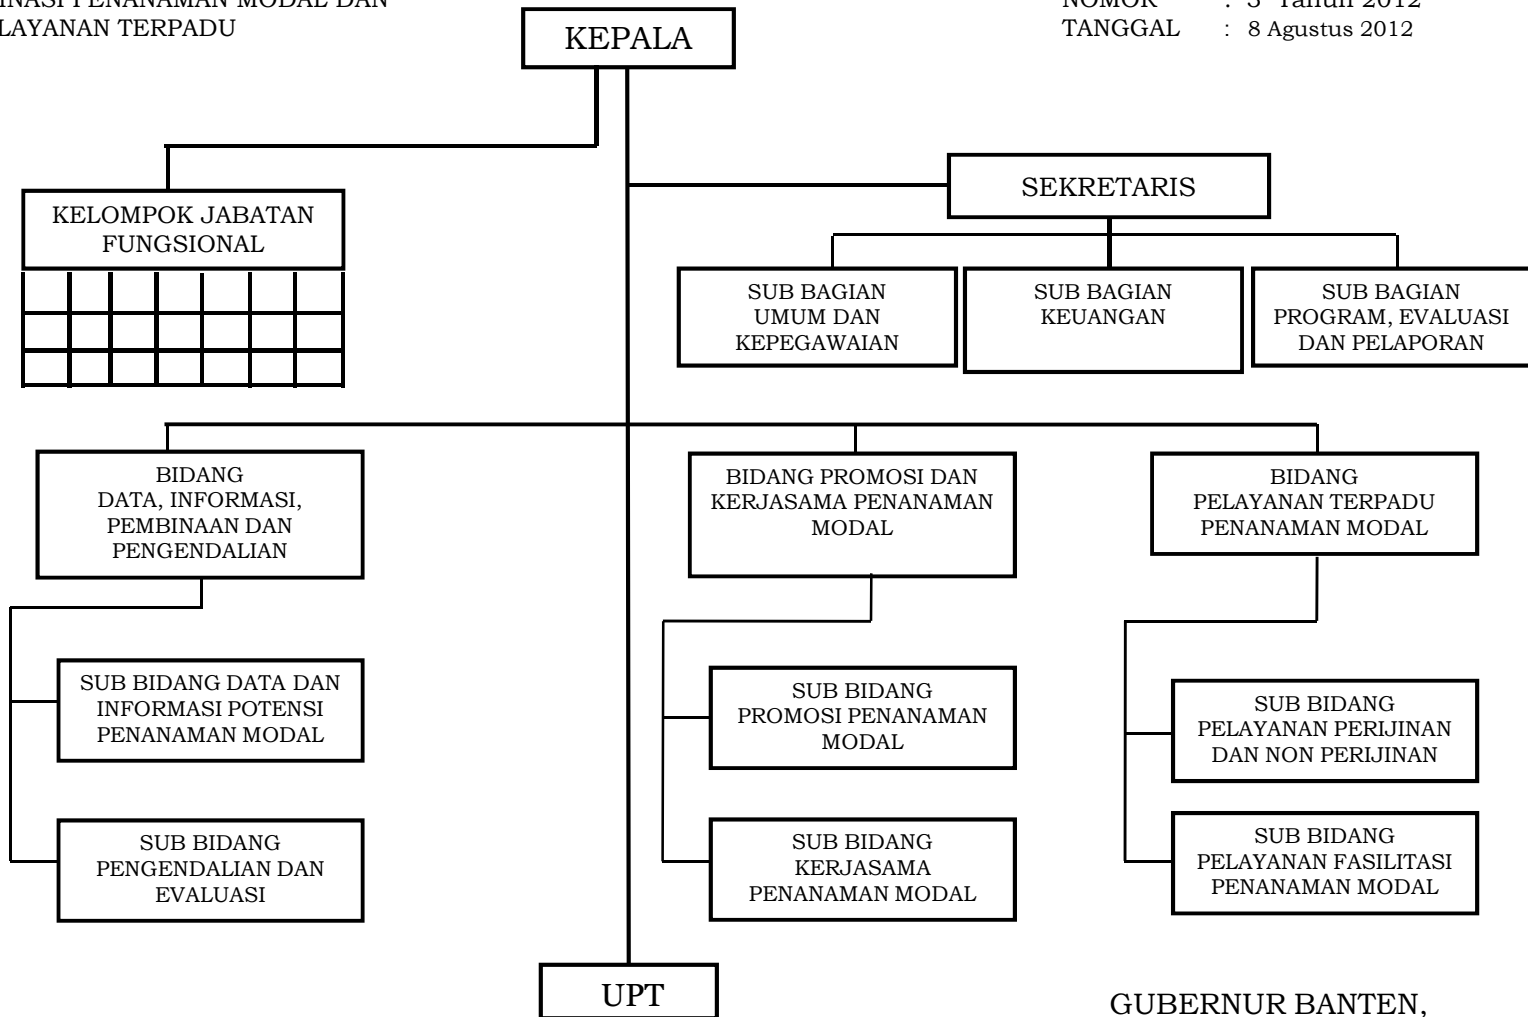

BAGAN STRUKTUR ORGANISASI  
 BADAN KOORDINASI PENANAMAN MODAL DAN  
 PELAYANAN TERPADU

LAMPIRAN XXVIII PERATURAN DAERAH PROVINSI BANTEN  
 NOMOR : 3 Tahun 2012  
 TANGGAL : 8 Agustus 2012

GUBERNUR BANTEN,

TTD

RATU ATUT CHOSIYAH