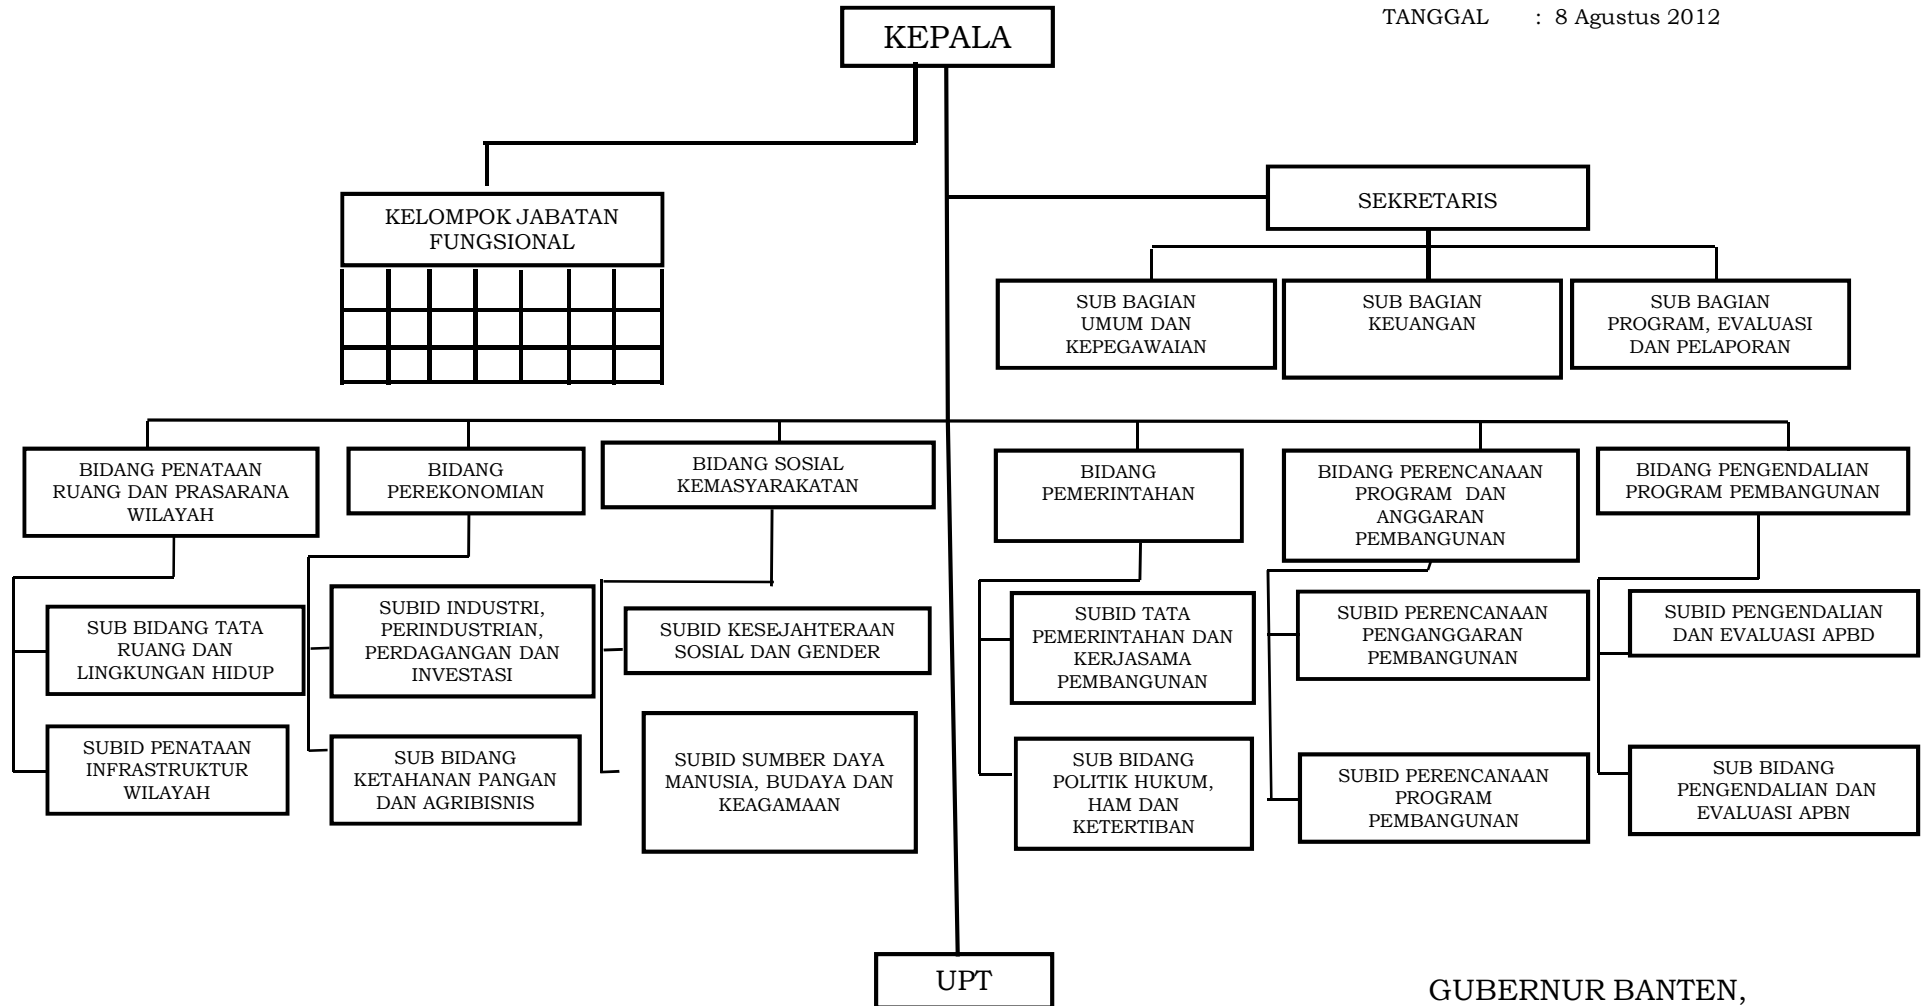

BAGAN STRUKTUR ORGANISASI  
BADAN PERENCANAAN PEMBANGUNAN DAERAH

LAMPIRAN XX PERATURAN DAERAH PROVINSI BANTEN  
NOMOR : 3 Tahun 2012  
TANGGAL : 8 Agustus 2012

GUBERNUR BANTEN,

TTD

RATU ATUT CHOSIYAH